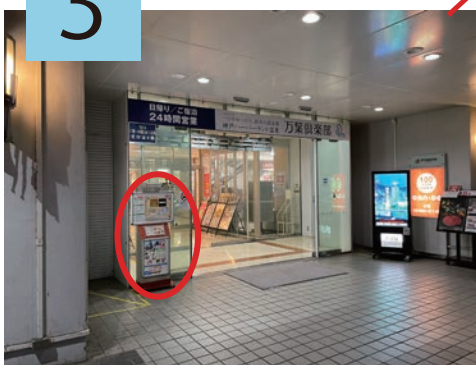

8

3

プロメナ神戸 2階
umie側通路