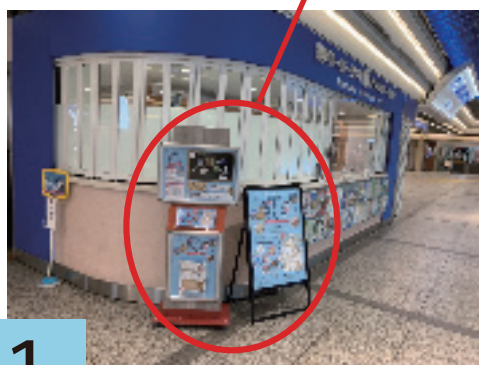

1

デュオこうべ
浜の手インフォメーション横