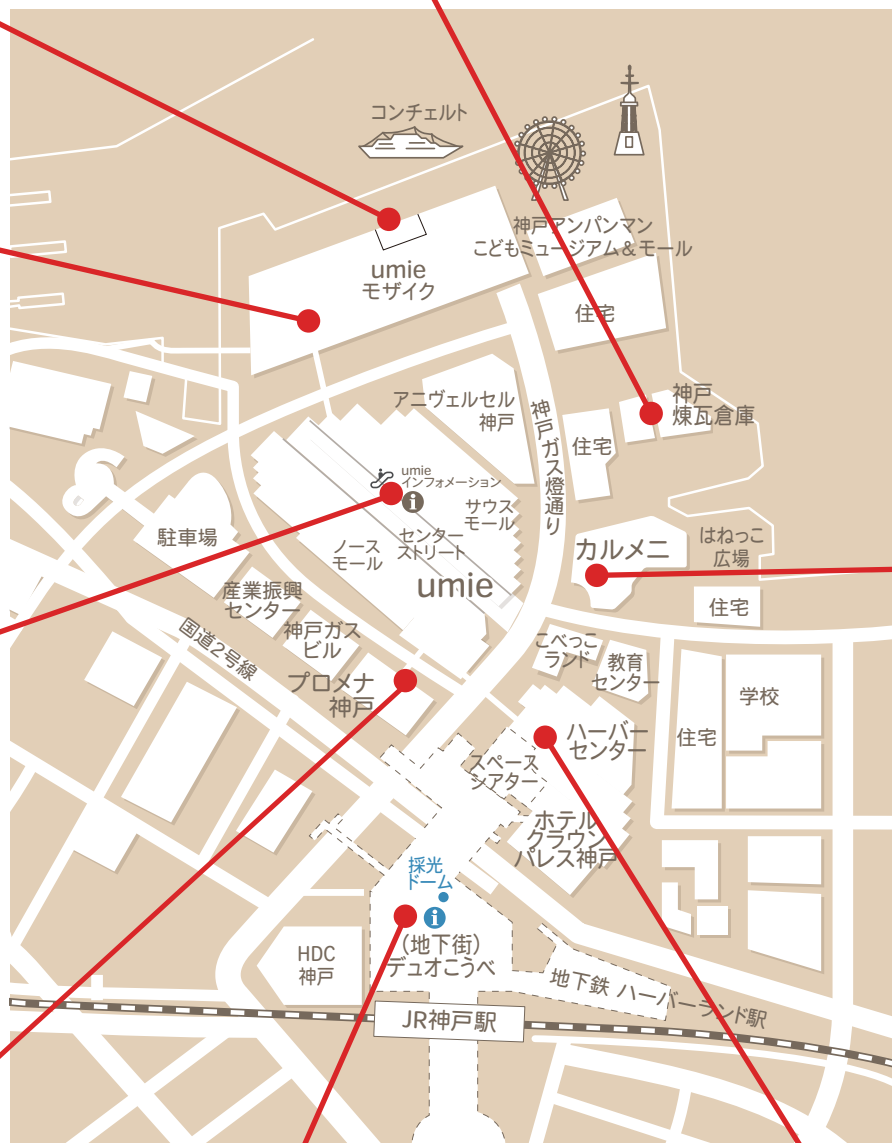

# 脳トレラリーMAP

どの場所からでも参加可能です

6

コンチェルト  
(ギフトショップ“AQUA”入口)

駐車場とマンションの間を  
進んでください

①

2棟の間を進んでください

②

③

神戸煉瓦倉庫

④

7

5

umieモザイク2階  
花の広場

4

umieセンターストリート

8

カルメニ1階  
正面玄関入って左手

3

プロメナ神戸 2階  
umie側通路

1

デュオこうべ  
浜の手インフォメーション横

2

ハーバーセンター1階  
ファミリーマート前