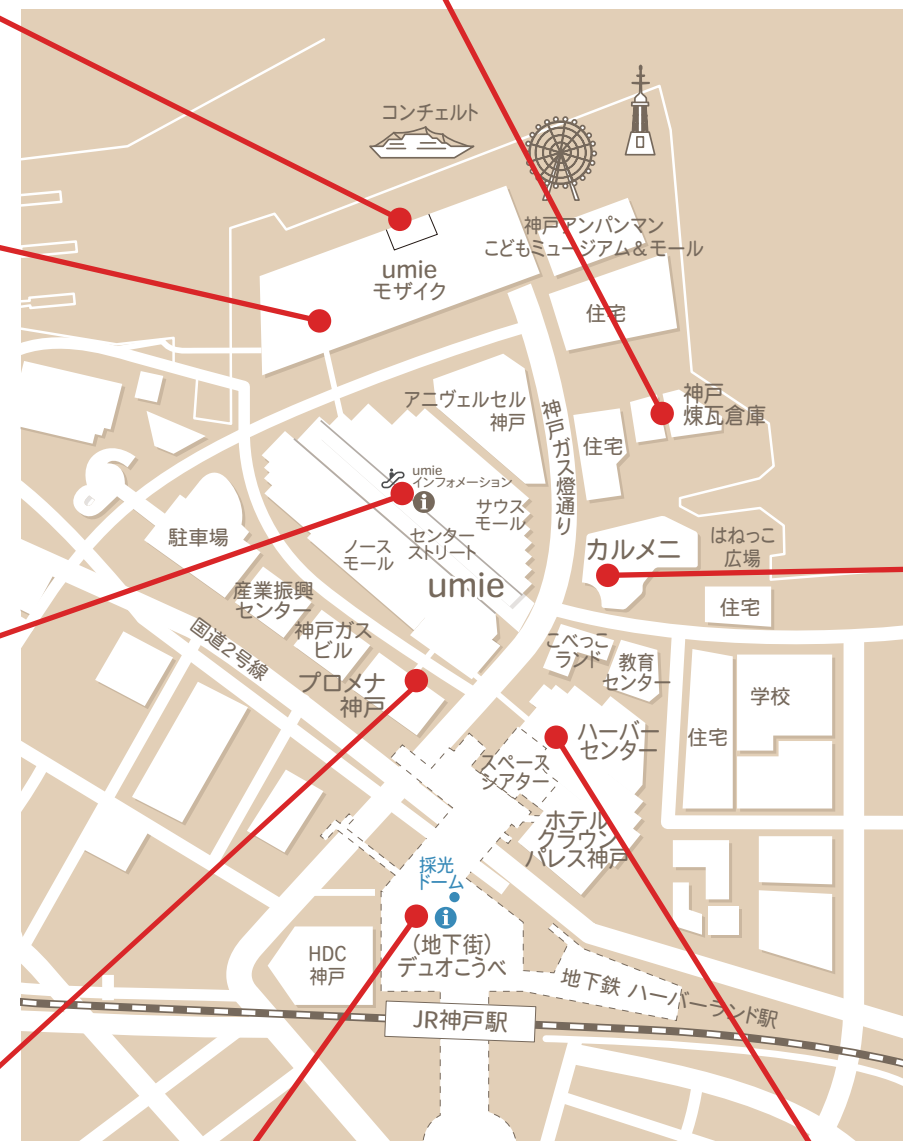

# 絵本ラリーMAP

どの場所からでも参加可能です

6

コンチェルト  
(ギフトショップ“AQUA”入口)

駐車場とマンションの間を  
進んでください

①

2棟の間を進んでください

②

③

神戸煉瓦倉庫

④

7

5

umieモザイク2階  
花の広場

4

umieセンターストリート

3

プロメナ神戸 2階  
umie側通路

1

デュオこうべ  
浜の手インフォメーション横

2

ハーバーセンター1階  
ファミリーマート前

8

カルメニ1階  
正面玄関入って左手