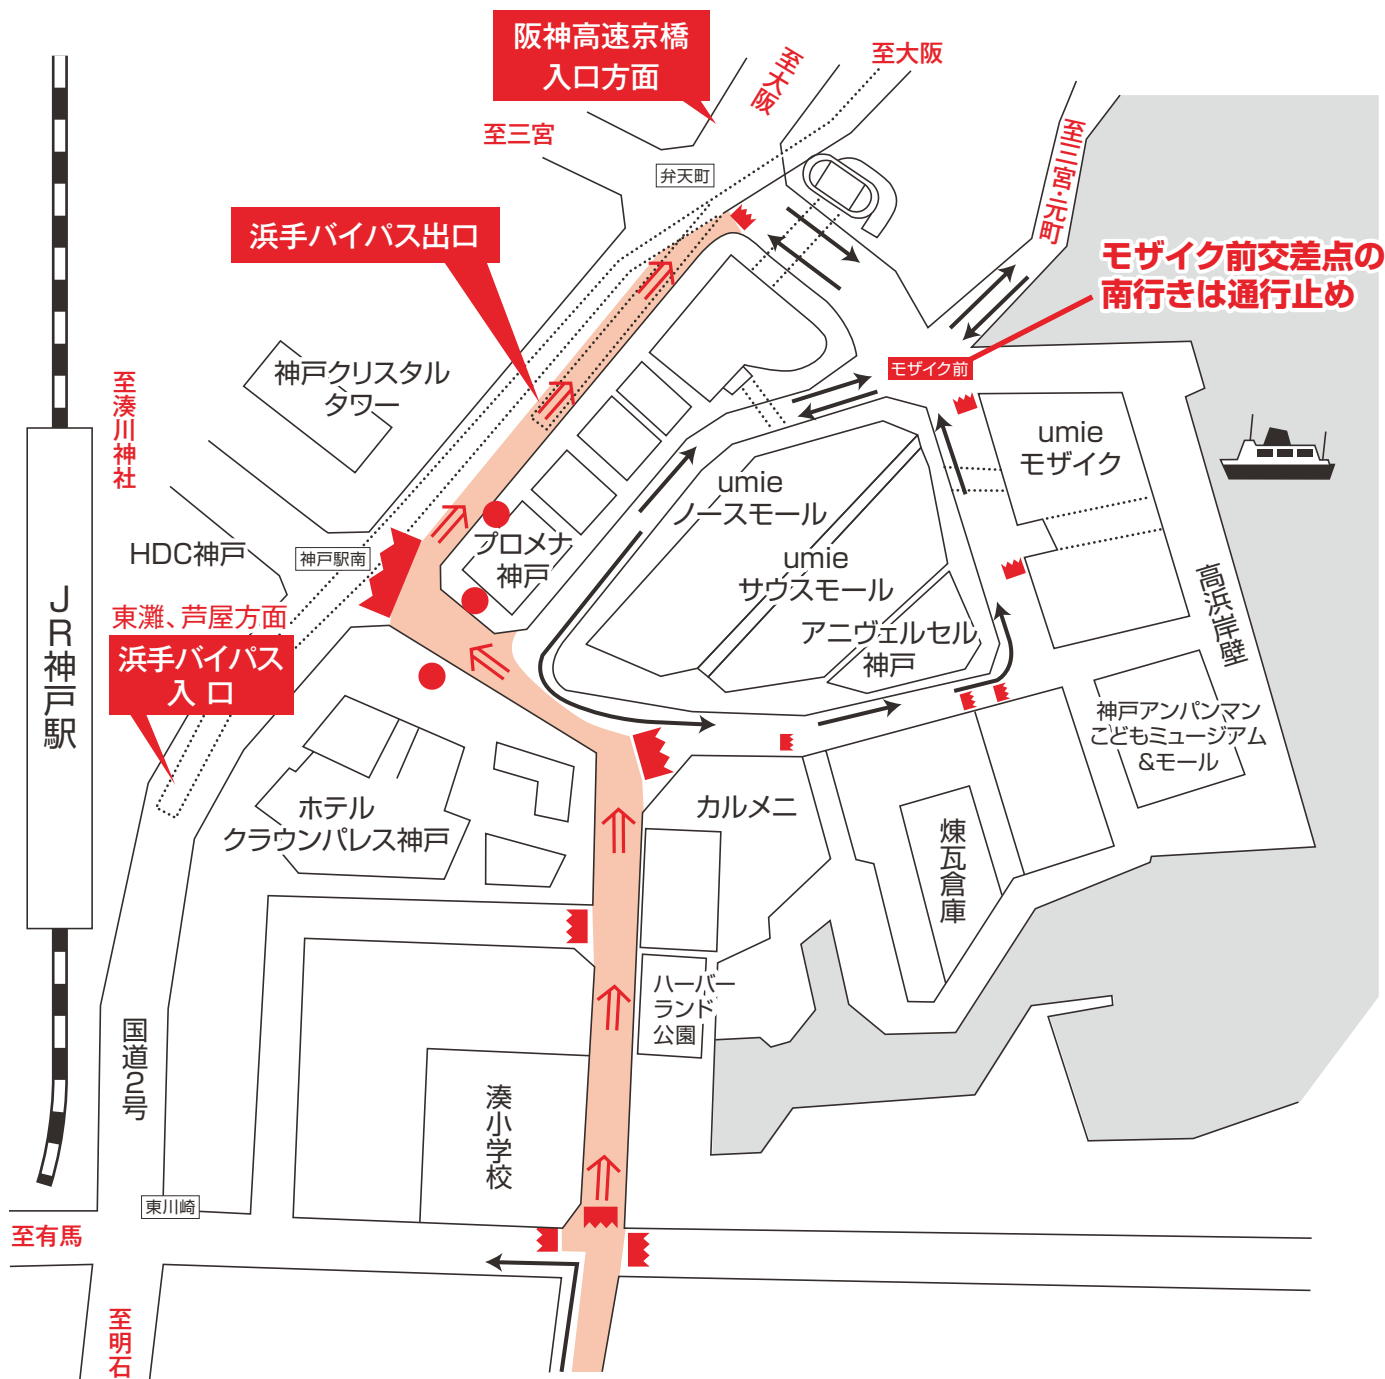

神戸マラソン交通規制のお知らせ

11月17日(日)、神戸マラソン開催のため、ハーバーランド地区において次の通り**交通規制**が行われます。マラソンコースの歩行者横断もできませんので、神戸駅からは地下道・歩道橋をご利用ください。

ハーバーランド地区は湊小学校前から神戸駅南の区間で交通規制が実施されますので、ご協力くださいますようお願い申し上げます。

日時 2019年11月17日(日) 10:30~15:30ごろまで

交通規制内容

マラソンコース (通行止め) ← 車両 通行可能 通行止め ← ランナー ● 地下通路 出入口 ハーバーランド運営協議会 神戸マラソン実行委員会事務局