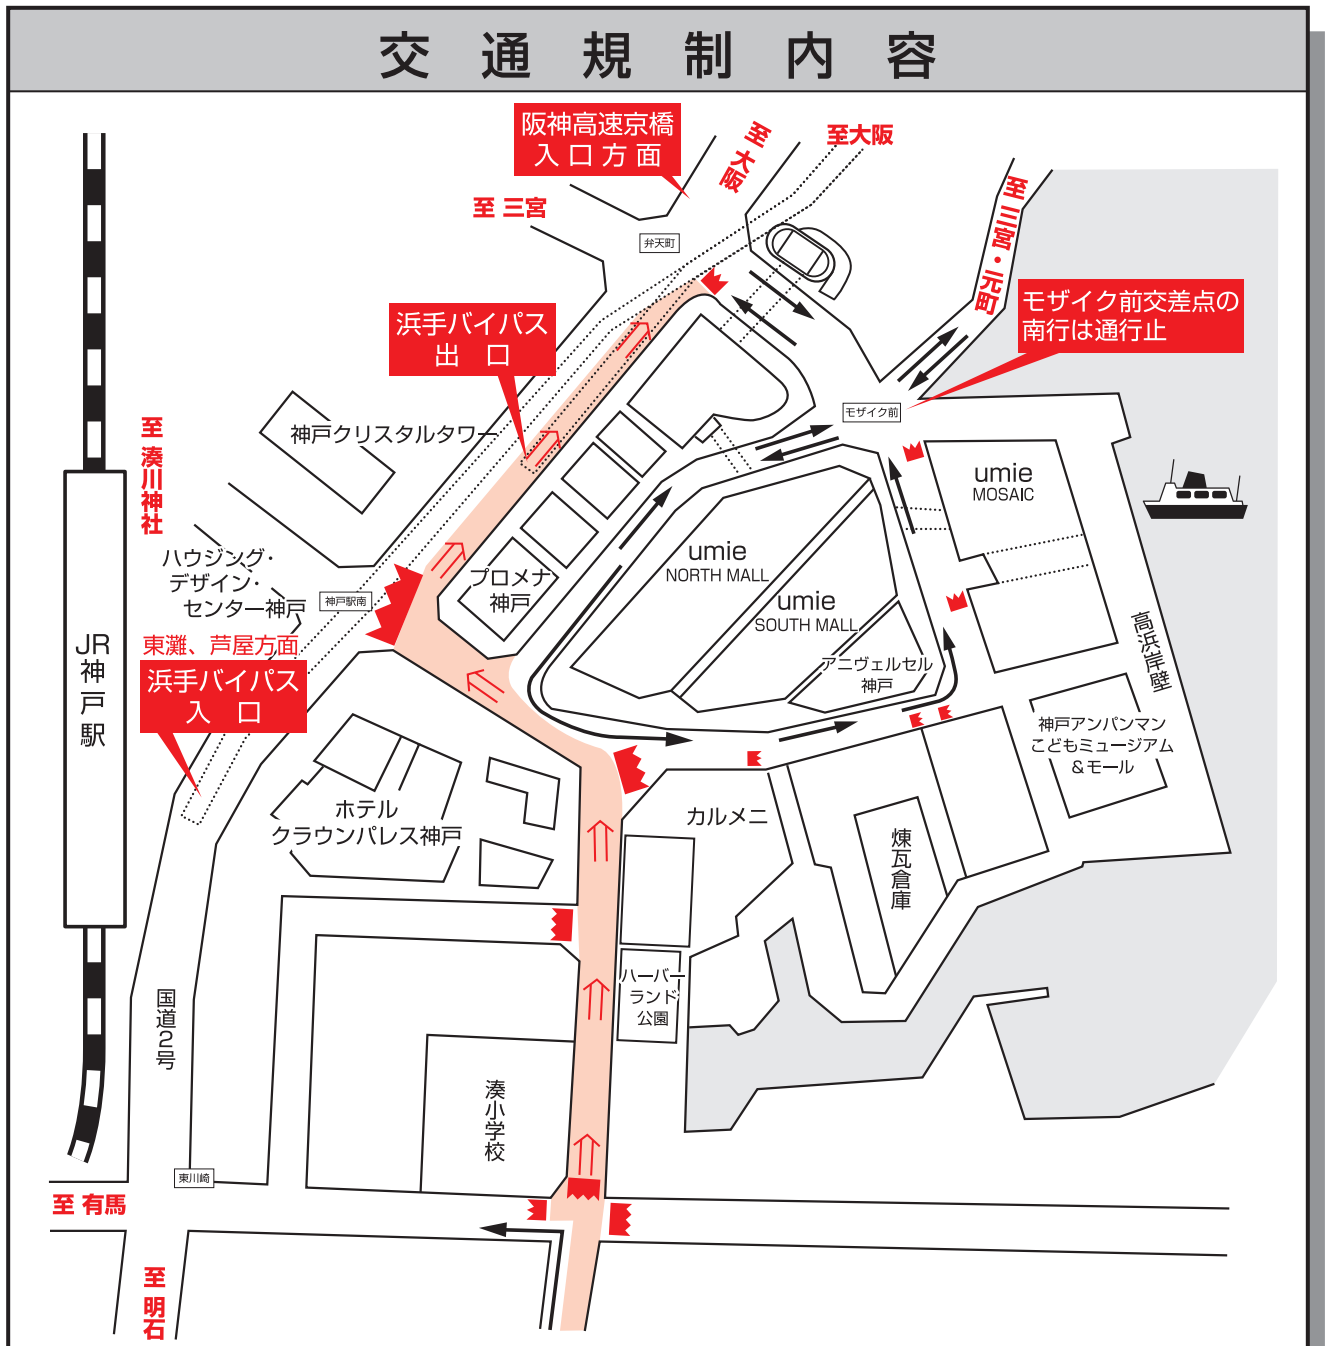

神戸マラソンの交通規制のお知らせ

11月19日(日)、神戸マラソン開催のため、ハーバーランド地区において次のとおり交通規制が行われます。マラソンコースの歩行者横断もできません。

ハーバーランド地区は湊小学校前から神戸駅南の区間で交通規制が実施されますので、ご協力くださいますようお願い申し上げます。

■ 日 時：平成29年11月19日(日)

■ 時 間：10:30～15:30

交通規制内容

マラソンコース (通行止め) 車両通行可能 通行止 ランナー